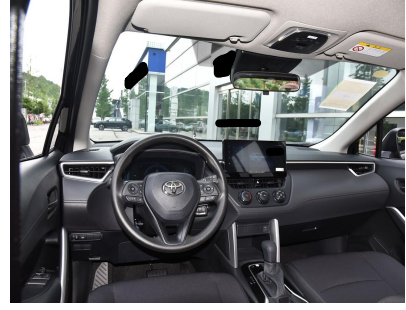

Informations de base	
Mise sur le marché	2024.06
Carrosserie	Compact SUV
Taille de la voiture (mm)	4460*1825*1620
Type d'énergie	Essence
Puissance totale du système (kW)	126
Couple global du système (N-m)	206
Moteur	2,0 L/171 chevaux/4 cylindres en ligne
Normes environnementales	VI
(kW) Puissance maximale	126
(N-m) Couple maximal (N-m)	205
Boîte de vitesse	CVT
Vitesse maximale (km/h)	180 km/h
Consommation de carburant intégrée WLTC (L/100 km)	6.16
Carrosserie	
(mm) L	4460
(mm) W	1825
(mm) H	1620
(mm) Empattement	2640
Nombre de portes	5
Nombre de sièges	5
Moteur ● Standard ○ Optional - None	
Déplacement (mL)	1987 mL
cylindre	4 cylindres en ligne
Mécanisme de soupape	DOHC
Puissance maximale (ch)	171
Puissance maximale (kW)	126 kW
Vitesse de puissance maximale (tr/min)	6600
Couple maximal (N-m)	205
Vitesse de couple maximale (tr/min)	4600-5000
Méthode d'approvisionnement en carburant	Injection mixte
Matériau du bloc-cylindres	alliage d'aluminium
Etiquette de carburant	92#
Châssis/Direction ● Standard ○ Optional - None	
Formulaire de conduite	FWD
Structure du différentiel central	-
Type de suspension avant	Suspension indépendante Macpherson
Type de suspension arrière	Suspension non indépendante à poutre de torsion
Type d'assistance visuelle	Assistance électrique
Roues/Freins ● Standard ○ Optional - None	
Type de frein avant/arrière	Disque/disque ventilé
Type de frein de stationnement	Parking électronique
Spécifications des pneus avant	215/60 R17
Spécifications des pneus arrière	215/60 R17
Matériau de la roue	Alliage d'aluminium
Spécifications des pneus de secours	● Pas en taille réelle