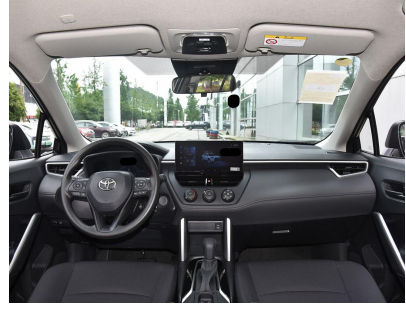

Informations de base	
Mise sur le marché	2024.06
Carrosserie	Compact SUV
Taille de la voiture (mm)	4460*1825*1620
Type d'énergie	Essence
Puissance totale du système (kW)	126
Couple global du système (N-m)	206
Moteur	2,0 L/171 chevaux/4 cylindres en ligne
Normes environnementales	VI
(kW) Puissance maximale	126
(N-m) Couple maximal (N-m)	205
Boîte de vitesse	CVT
Vitesse maximale (km/h)	180 km/h
Consommation de carburant intégrée WLTC (L/100 km)	6.16
Carrosserie	
(mm) L	4460
(mm) W	1825
(mm) H	1620
(mm) Empattement	2640
Nombre de portes	5
Nombre de sièges	5
Moteur ● Standard ○ Optional - None	
Déplacement (mL)	1987 mL
cylindre	4 cylindres en ligne
Mécanisme de soupape	DOHC
Puissance maximale (ch)	171
Puissance maximale (kW)	126 kW
Vitesse de puissance maximale (tr/min)	6600
Couple maximal (N-m)	205
Vitesse de couple maximale (tr/min)	4600-5000
Méthode d'approvisionnement en carburant	Injection mixte
Matériau du bloc-cylindres	alliage d'aluminium
Etiquette de carburant	92#
Châssis/Direction ● Standard ○ Optional - None	
Formulaire de conduite	FWD
Structure du différentiel central	-
Type de suspension avant	Suspension indépendante Macpherson
Type de suspension arrière	Suspension non indépendante à poutre de torsion
Type d'assistance visuelle	Assistance électrique
Roues/Freins ● Standard ○ Optional - None	
Type de frein avant/arrière	Disque/disque ventilé
Type de frein de stationnement	Parking électronique
Spécifications des pneus avant	215/60 R17
Spécifications des pneus arrière	215/60 R17
Matériau de la roue	Alliage d'aluminium
Spécifications des pneus de secours	● Pas en taille réelle